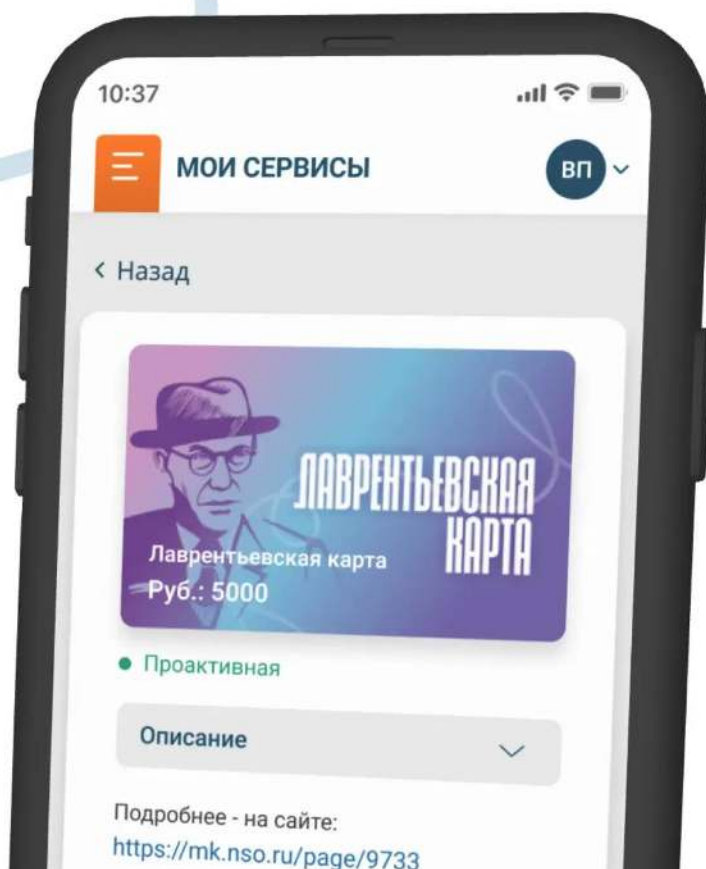

«Лаврентьевская карта»: культура для молодых учёных

Что такое «Лаврентьевская карта»?

Сервис предоставляет аспирантам, адъюнктам, ординаторам и ассистентам Новосибирской области, обучающимся по очной форме, возможность приобретать билеты в учреждения культуры региона через онлайн-кассы в рамках доступного баланса

Как подключить и пользоваться

- 1 Скачайте мобильное приложение «Карта жителя НСО»
- 2 Войдите в личный кабинет «Карты жителя НСО» с помощью учетной записи Госуслуг
- 3 В разделе «Мои карты «Мир» привяжите пластиковую банковскую карту
- 4 Ваша льготная категория подтвердится автоматически в течение 24 часов
после подтверждения льготной категории услуги станут доступны
- 5 Откройте «Лаврентьевская карта» в разделе «Мои сервисы»
- 6 Выберите мероприятие на сайте учреждения культуры и оплатите билет, выбрав способ оплаты «Лаврентьевская карта»
- 7 При посещении мероприятия предъявите электронный билет и удостоверение аспиранта

Остались вопросы? Звоните!

110

Больше информации о сервисе на портале
Карты Жителя НСО

«Лаврентьевская карта»: культура для молодых учёных

Как работает сервис

Все сервисы доступны в приложении и на сайте karta.nso.ru

Карта жителя Новосибирской области

Что такое «Лаврентьевская карта»?

Баланс 5000 рублей на культурные мероприятия

Оплата билетов в онлайн-кассах

История посещений всегда под рукой

Кто может воспользоваться?